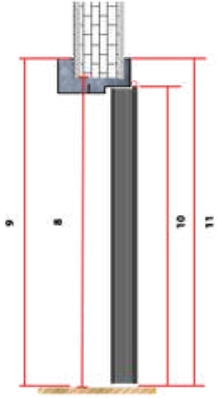

Model Kodu / Model Code : M FR -31

Model Kodu /Model Code : M FR -32

Model Kodu /Model Code : M FR -33

Model Kodu /Model Code : M FR -34

Model Kodu /Model Code : M FR -35

- |  |  |  |
|--|--|--|
| 1 Kasa Boşluğu (En)<br>Leaf (Wing) Width<br>87-90-93-97-100-103 cm                         | 5 Dış Pervaz Bitimi<br>Exterior Mouldings Border<br>104-107-110-114-117-120 cm | 9 Dış Üst Pervaz Bitimi<br>Overall Height (Exterior Mouldings)<br>205-208-211-215-218-221 cm |
| 2 İç Pervaz Bitimi (En)<br>Interior Mouldings Border (width)<br>104-107-110-114-117-120 cm | 6 Dış Pervaz Bitimi<br>Exterior Mouldings<br>10 cm                             | 10 Kanat Boşluğu (Yükseklik)<br>Leaf (Wing) Height<br>197-200-203-207-210-213 cm             |
| 3 İç Pervaz Genişliği<br>Interior Mouldings Border<br>8,5 cm                               | 7 Duvar Kalınlığı<br>Wall Thickness<br>15-20 cm/ 20-25 cm/ 25-30 cm            | 11 İç Üst Pervaz Bitimi<br>Overall Height (Interior Mouldings)<br>205-208-211-215-218-221 cm |
| 4 Duvar Boşluk (En)<br>Wall Gap (Width)<br>95-97-100-104-107-110 cm                        | 8 Duvar Boşluk (Boy)<br>Wall Gap (height)<br>200-203-206-210-213-216 cm        |  |